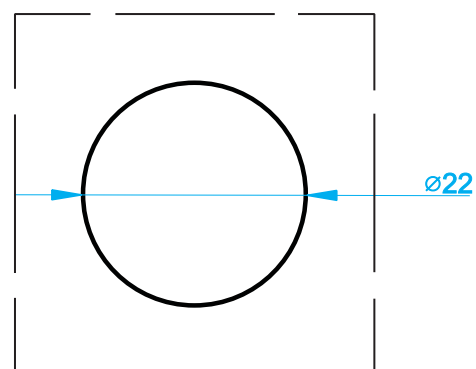

## MANIGLIONI

Fori per maniglione  
CH32.35.94

ALTO

Foro per maniglioni  
30VO - 3QUO - KD30 - K030 - 3A30

BASSO

Foro per maniglione  
CH32.35.94

ACCESSORI  
PER VETRI  
TEMPERATI E  
STRATIFICATI

RENATO FATTORINI