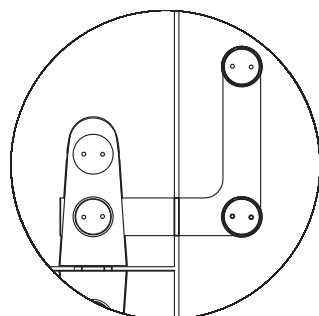

### SV-SWING OVAL

Una serie di accessori dal nuovo design realizzate in acciaio inox per porte aventi peso massimo di 120 Kg. e spessore 10/12 mm.

Non utilizzare mai con chiudiporta, ma solo con accessorio 266/80.

SV-SWING OVAL

120/86

120/90

1

2

3

120/92

4