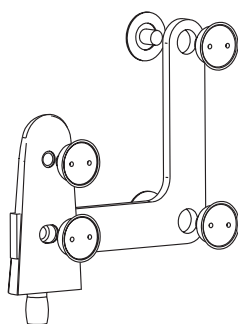

### SV-SWING OVAL

Una serie di accessori dal nuovo design realizzate in acciaio inox per porte aventi peso massimo di 120 Kg. e spessore 10/12 mm.

Non utilizzare mai con chiudiporta, ma solo con accessorio 266/80.

SV-SWING OVAL

120/86

120/90

1

2

3

120/92

4