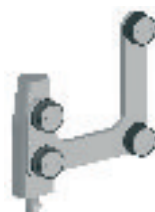

## SV-SWING 120

120/85

CERNIERA ALTA

120/87

CERNIERA BASSA

120/91

CONNETTORE SUPERIORE  
SOPRALUCE E FISSO  
ATTACCO INCLUSO

266/80

PILETTA A PAVIMENTO

120/93

CONNETTORE  
SUPERIORE

190/89

ATTACCO  
SOPRALUCE

120/95

PIASTRINA DI BATTUTA  
CON ATTACCO AL VETRO

120/96