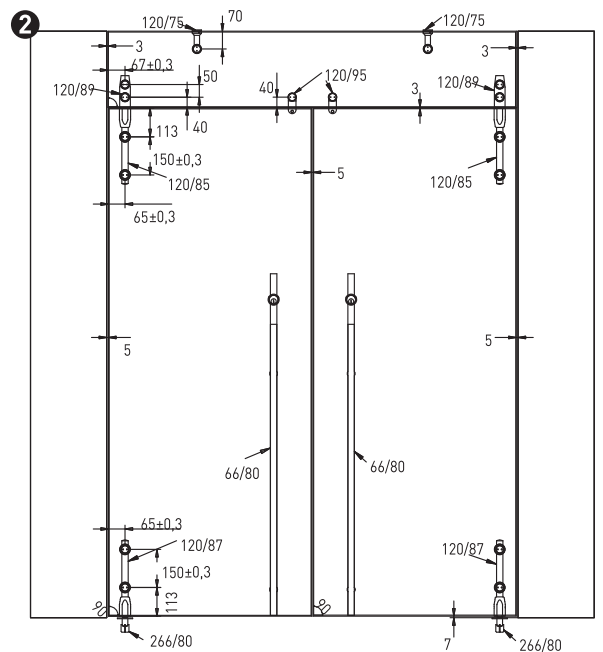

Per porte aventi
peso massimo 120 Kg