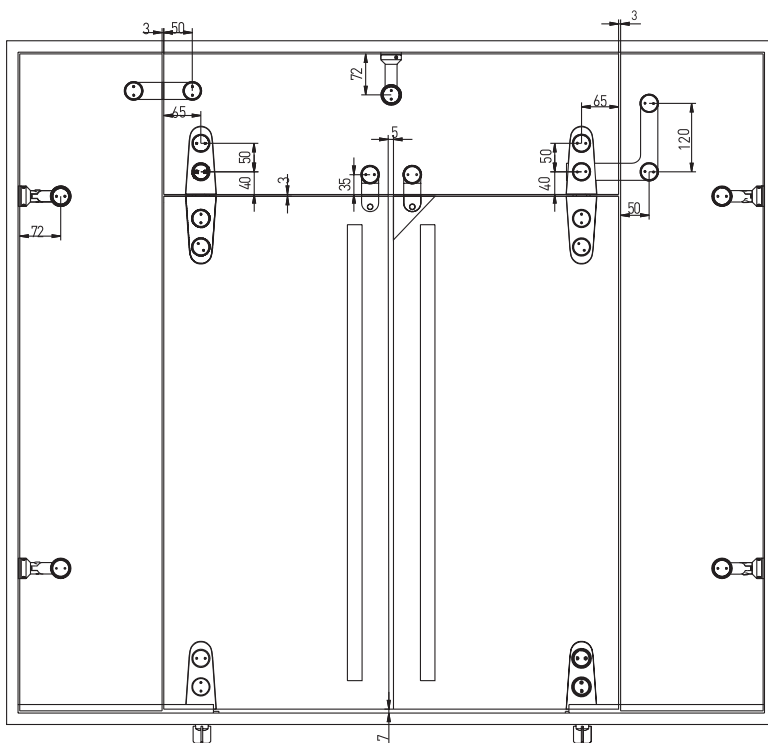

120/90

SV-SWING OVAL