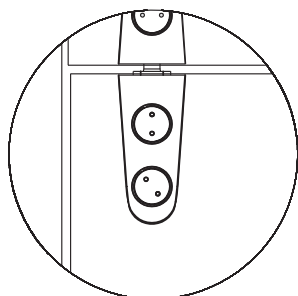

SV-SWING OVAL

120/86

1

2

3

4