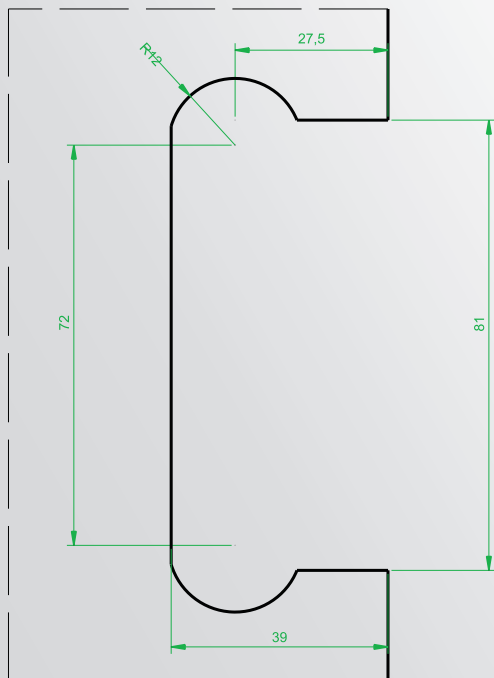

CAMELEO

Nuova gamma di accessori con copertina in acciaio inox, dal design elegante e raffinato, disponibile in forma cilindrica o rettangolare.

TACCA SERIE CAMELEO
ART. C222-C223