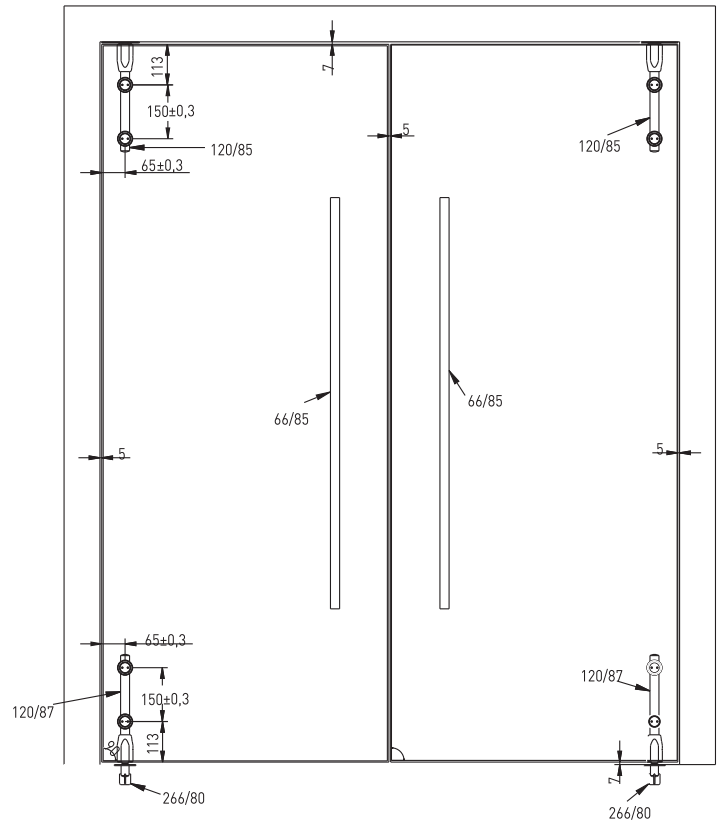

Per porte aventi
peso massimo 120 Kg