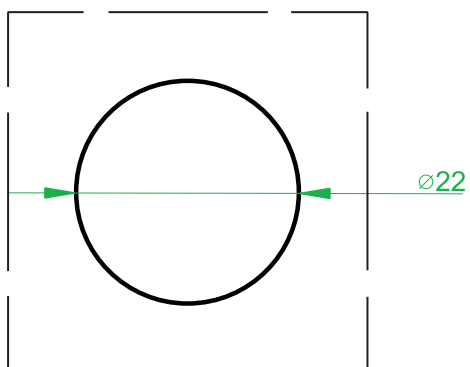

## MANIGLIONI

Fori per maniglione  
CH32.35.94

ALTO

Foro per maniglioni  
30VO - 3QUO - KD30 - K030 - 3A30

BASSO

Foro per maniglione  
CH32.35.94

ACCESSORI  
PER VETRI  
TEMPERATI E  
STRATIFICATI

RENATO FATTORINI