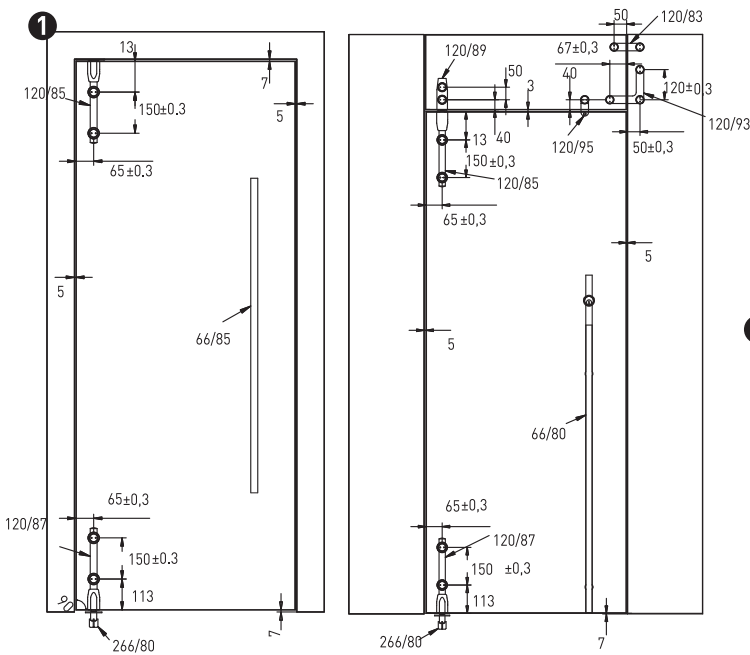

Per porte aventi
peso massimo 120 Kg