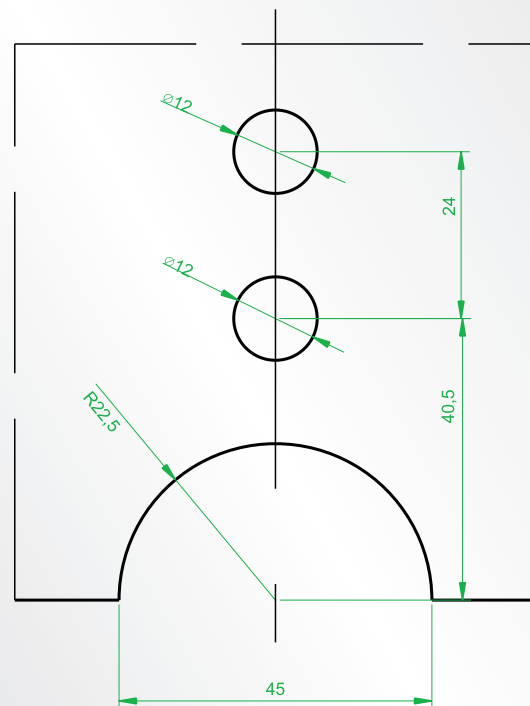

TACCA SERIE CAMELEO