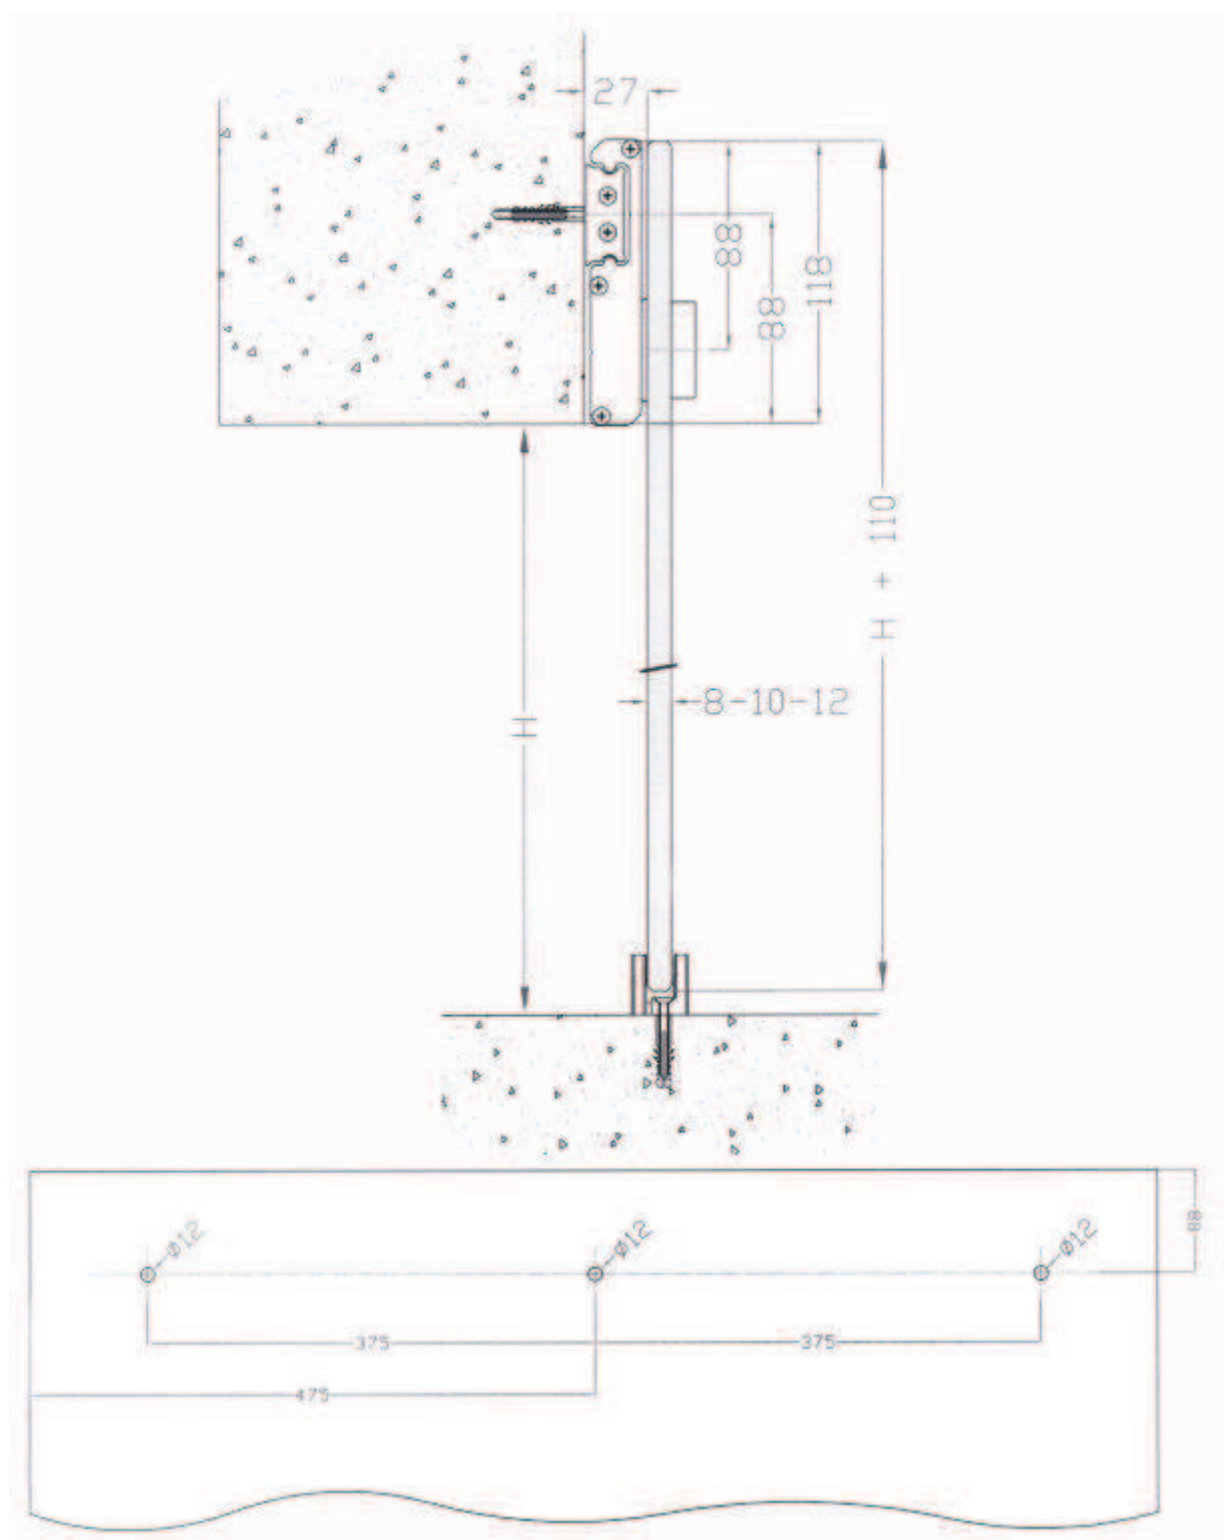

TELESLIDE

TELESLIDE
SISTEMA PER PORTE SCORREVOLI CON PESO FINO A 60 Kg