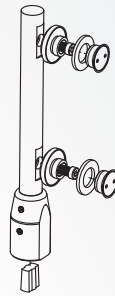

SV-SWING 120

Per porte aventi peso massimo 120 Kg

SV-SWING 120

5 120/85

120/87

6 120/91

120/89

120/93