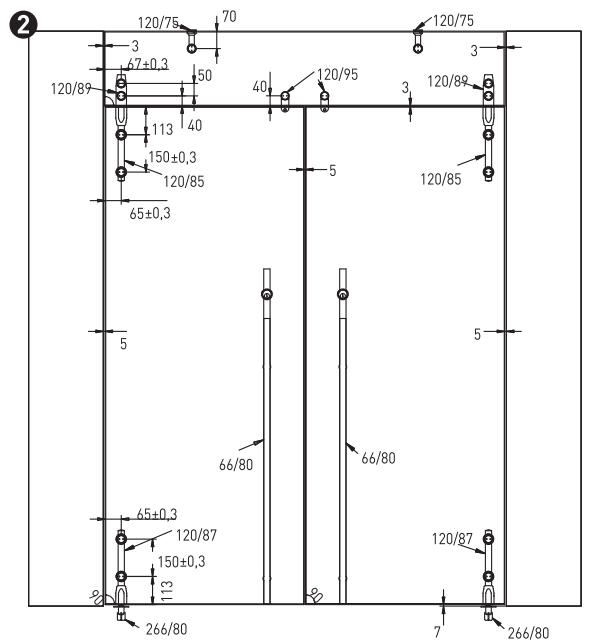

SV-SWING 120

Per porte aventi peso massimo 120 Kg

SV-SWING 120

5 120/85

120/87

6 120/91

120/89

120/93