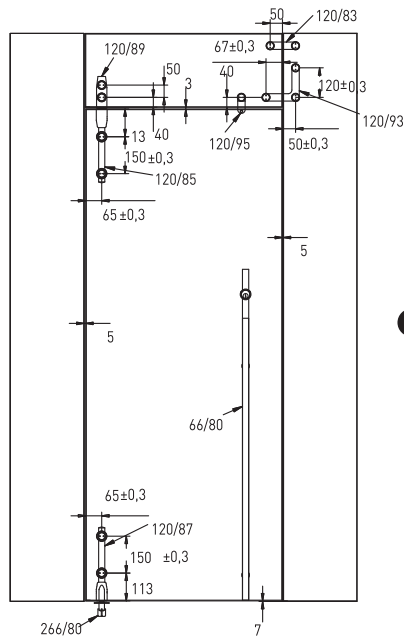

SV-SWING 120

Per porte aventi peso massimo 120 Kg

SV-SWING 120

5 120/85

120/87

6 120/91

120/89

120/93