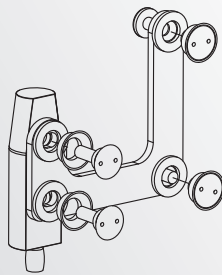

SV-SWING 120

Per porte aventi peso massimo 120 Kg

SV-SWING 120

5 120/85

120/87

6 120/91

120/89

120/93