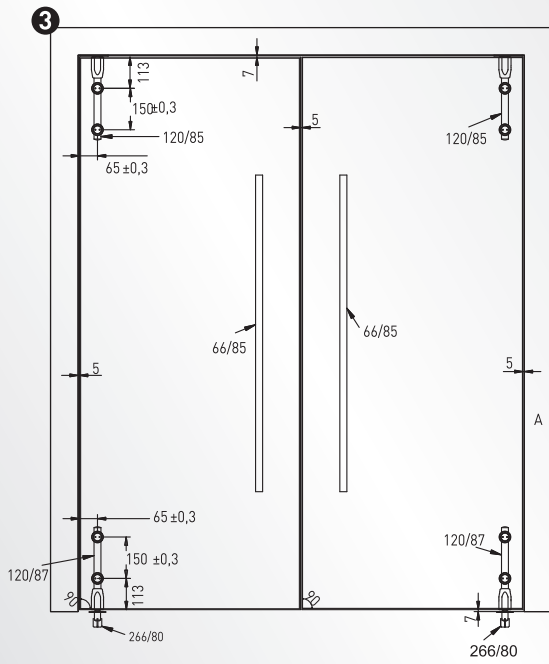

SV-SWING 120

Per porte aventi peso massimo 120 Kg

SV-SWING 120

5 120/85

120/87

6 120/91

120/89

120/93