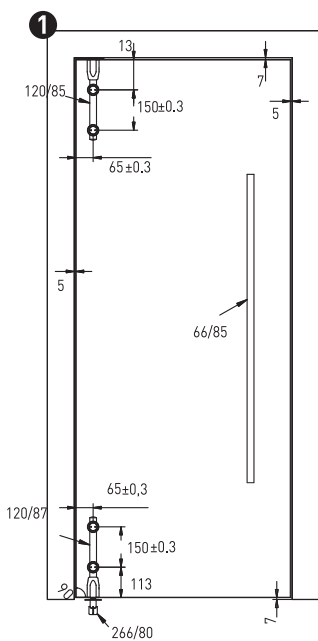

SV-SWING 120

Per porte aventi peso massimo 120 Kg

SV-SWING 120

5 120/85

120/87

6 120/91

120/89

120/93