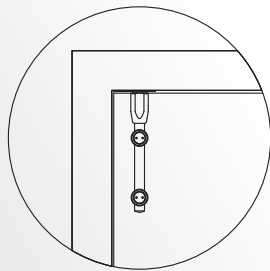

SV-SWING 120

Per porte aventi peso massimo 120 Kg

SV-SWING 120

5 120/85

120/87

6 120/91

120/89

120/93