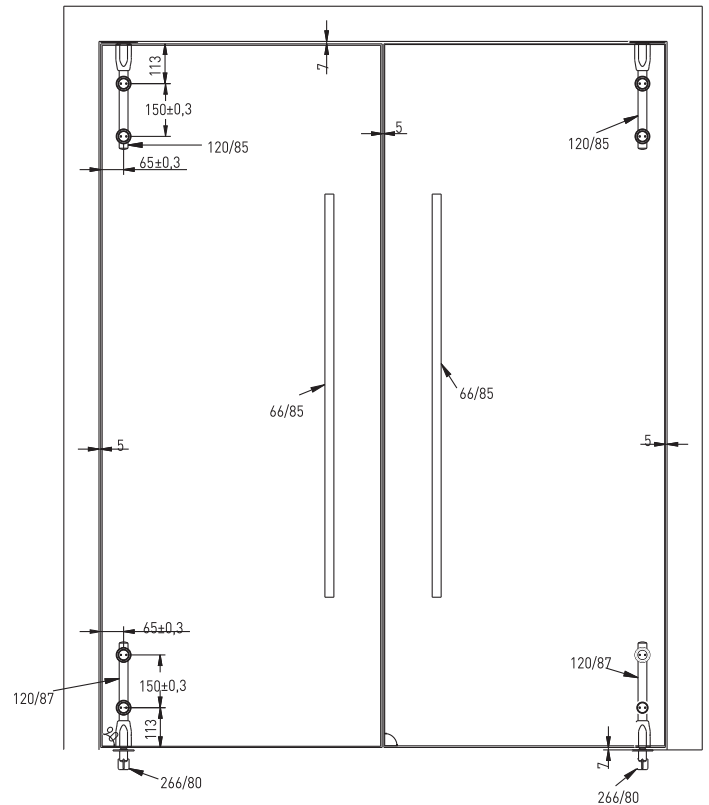

SV-SWING 120

Per porte aventi peso massimo 120 Kg

SV-SWING 120

5 120/85

120/87

6 120/91

120/89

120/93