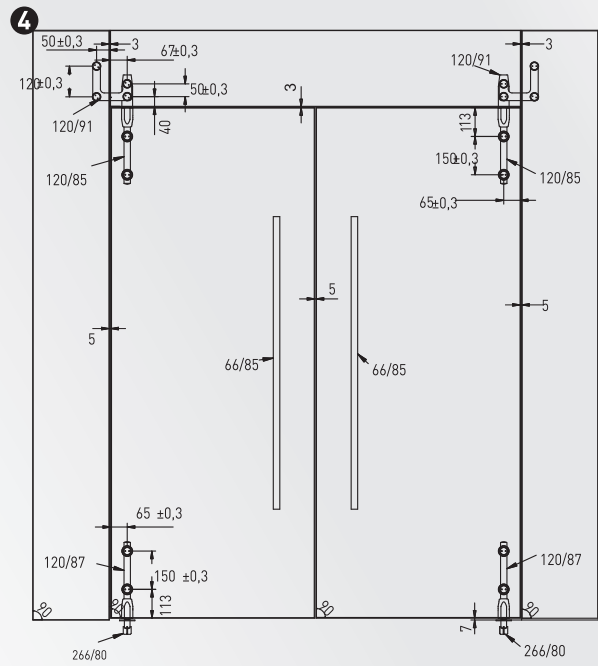

SV-SWING 120

Per porte aventi peso massimo 120 Kg

SV-SWING 120

5 120/85

120/87

6 120/91

120/89

120/93