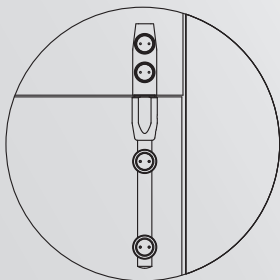

SV-SWING 120

Per porte aventi peso massimo 120 Kg

SV-SWING 120

5 120/85

120/87

6 120/91

120/89

120/93