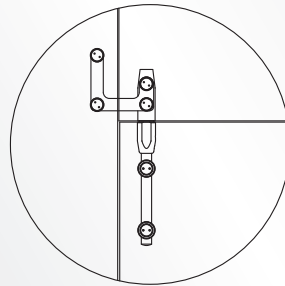

SV-SWING 120

Per porte aventi peso massimo 120 Kg

SV-SWING 120

5 120/85

120/87

6 120/91

120/89

120/93