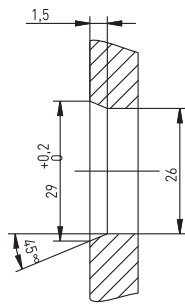

SV-SWING 120

Per porte aventi peso massimo 120 Kg

SV-SWING 120

5 120/85

120/87

6 120/91

120/89

120/93