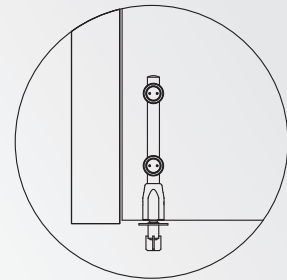

SV-SWING 120

Per porte aventi peso massimo 120 Kg

SV-SWING 120

5 120/85

120/87

6 120/91

120/89

120/93